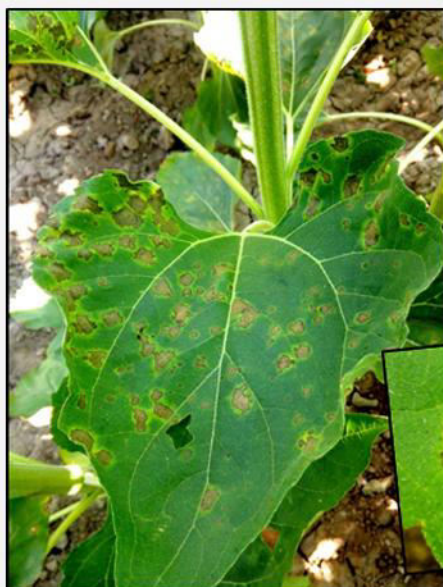

# عکاسی از زاویه دوربین گیاه پزشکی

لاروهای زنبور عسل

ارسالی: سحر دلکش / دانشجوی مقطع دکتری حشره شناسی کشاورزی  
پردیس کشاورزی و منابع طبیعی دانشگاه تهران

سفیدک سطحی رز

ارسالی: نگین رمضانی / دانشجوی مقطع کارشناسی ارشد بیماری شناسی گیاهی  
پردیس کشاورزی و منابع طبیعی دانشگاه تهران

لحظه‌ی ظهور حشره‌ی کامل سفیدبالک

ارسالی: بهاره شاه‌محمدی / دانشجوی مقطع دکتری حشره شناسی کشاورزی  
پردیس کشاورزی و منابع طبیعی دانشگاه تهران

تخم بالتوری سبز روی ساقه‌ی تخم

پریا الهوردی بیک / دانشجوی مقطع کارشناسی گیاه پزشکی  
پردیس کشاورزی و منابع طبیعی دانشگاه تهران

لکه برگی آفتابگردان

ارسالی: مانده حیدرنژاد / دانشجوی مقطع کارشناسی گیاه پزشکی  
پردیس کشاورزی و منابع طبیعی دانشگاه تهران